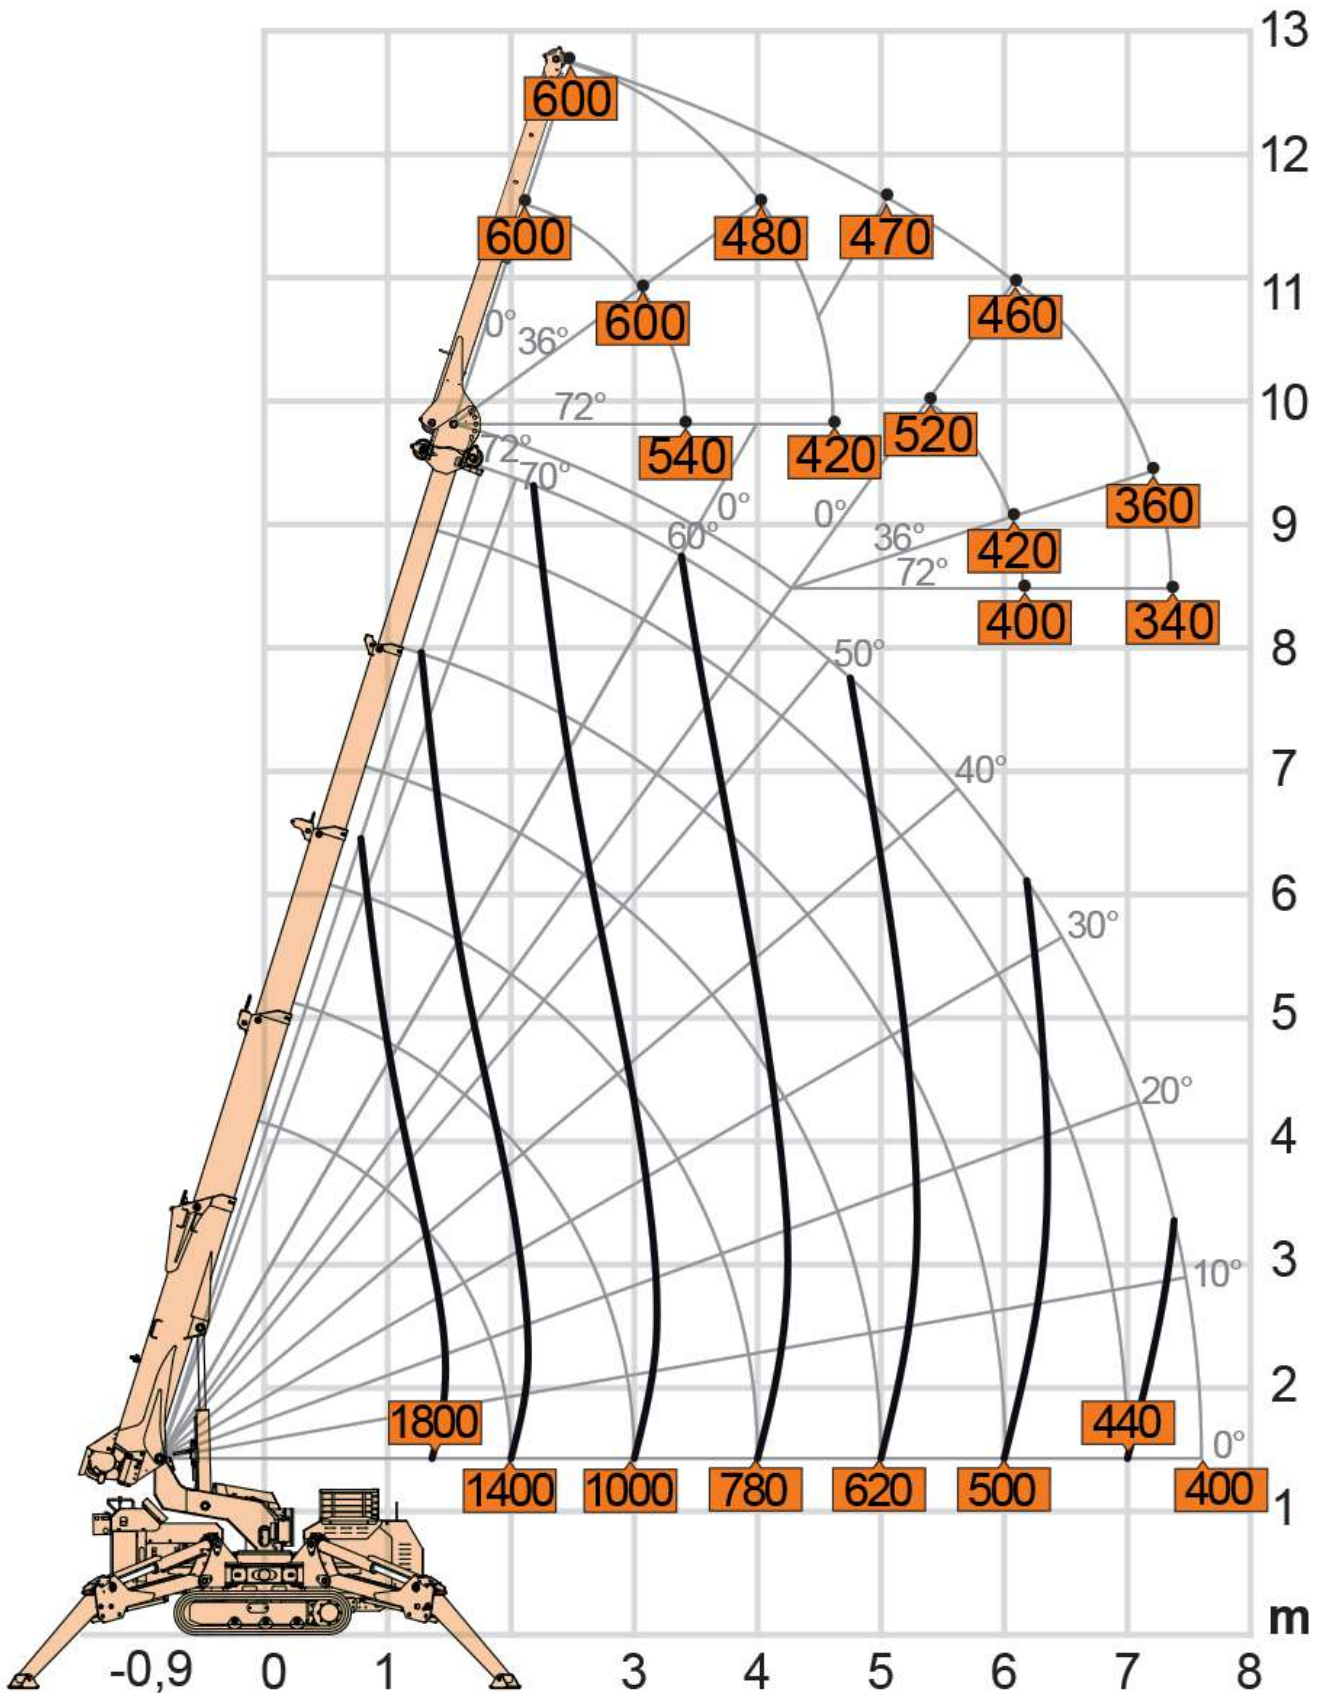

# Main Boom

 MAX	1800 Kg
 MAX	10,5 m
 MAX	13,0 m

	600 kg 60 m - Ø 7 mm	
	SPD360C+	SPD360CDH
	16 m/min	18/35 m/min

 MAX	1800 Kg	3	 -15 m
 MAX	1200 Kg	2	 -25 m
 MAX	600 Kg	1	 -55 m

3,4-12,1 m 40 sec.

0°/70° 24 sec.

# Main Boom – Duty Chart (kg, m)

# Main Boom & Fly Jib – Duty Chart (kg, m)

2,1 - 3,4 m